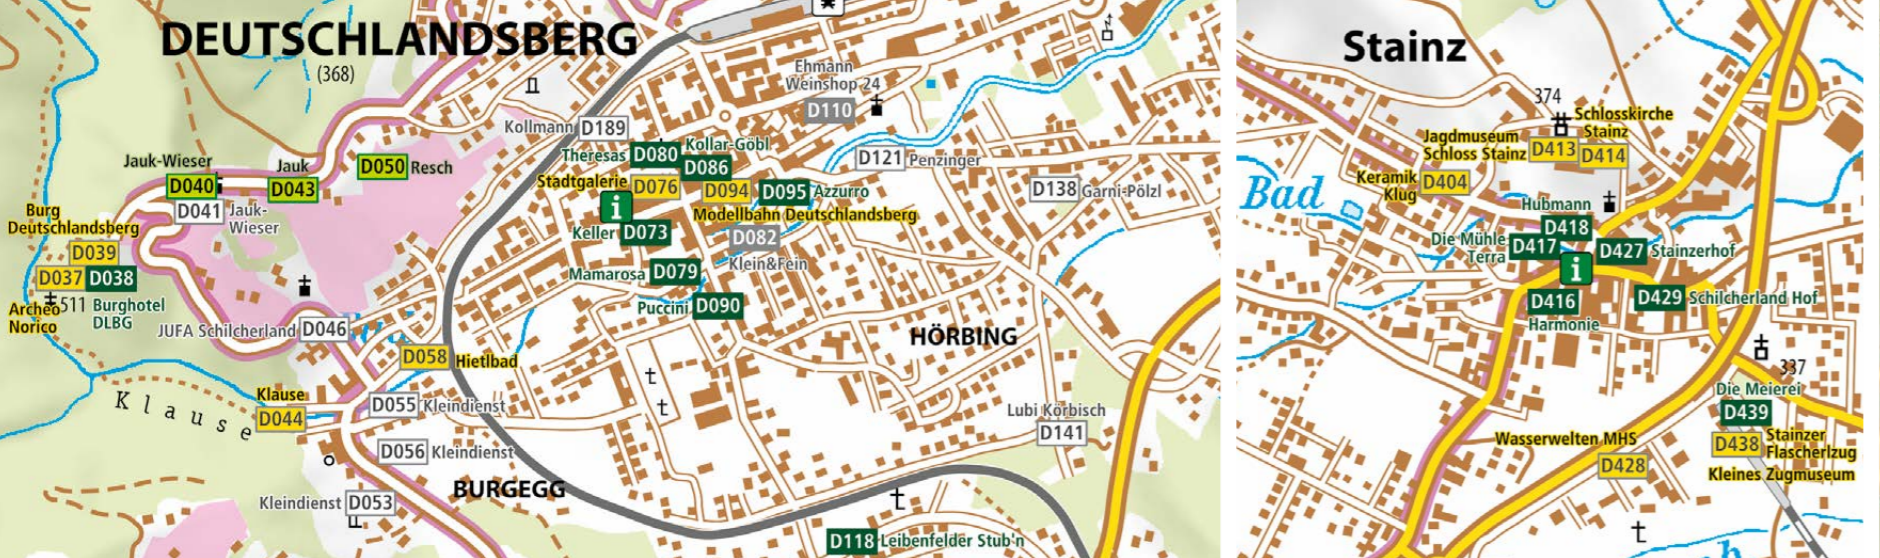

Deutschlandsberg (DL)