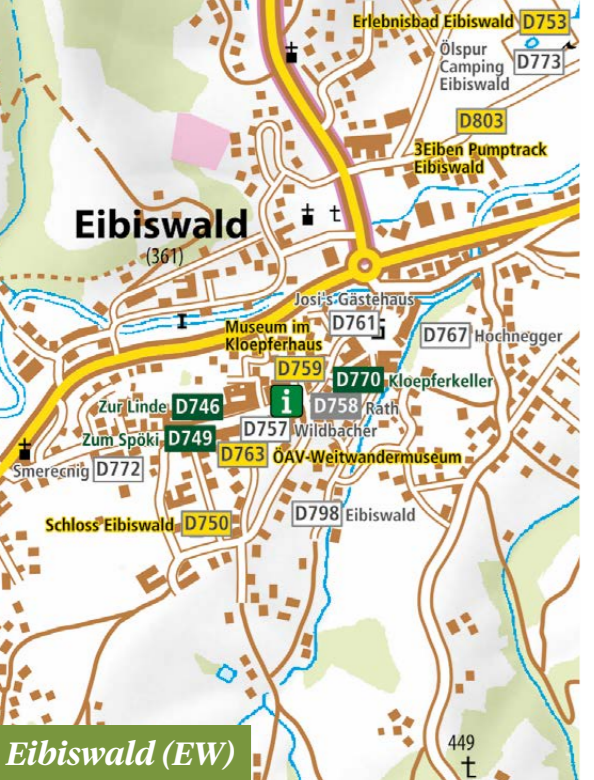

**0299 Waldwirtschaft** Waldwirtschaft, 8520 Waldwirtschaft  
T +43 364 8221, www.glaetzer.at

**0300 Waldwirtschaft** Waldwirtschaft, 8520 Waldwirtschaft  
T +43 364 8221, www.glaetzer.at

Acht

Deutschlandsberg (DL)